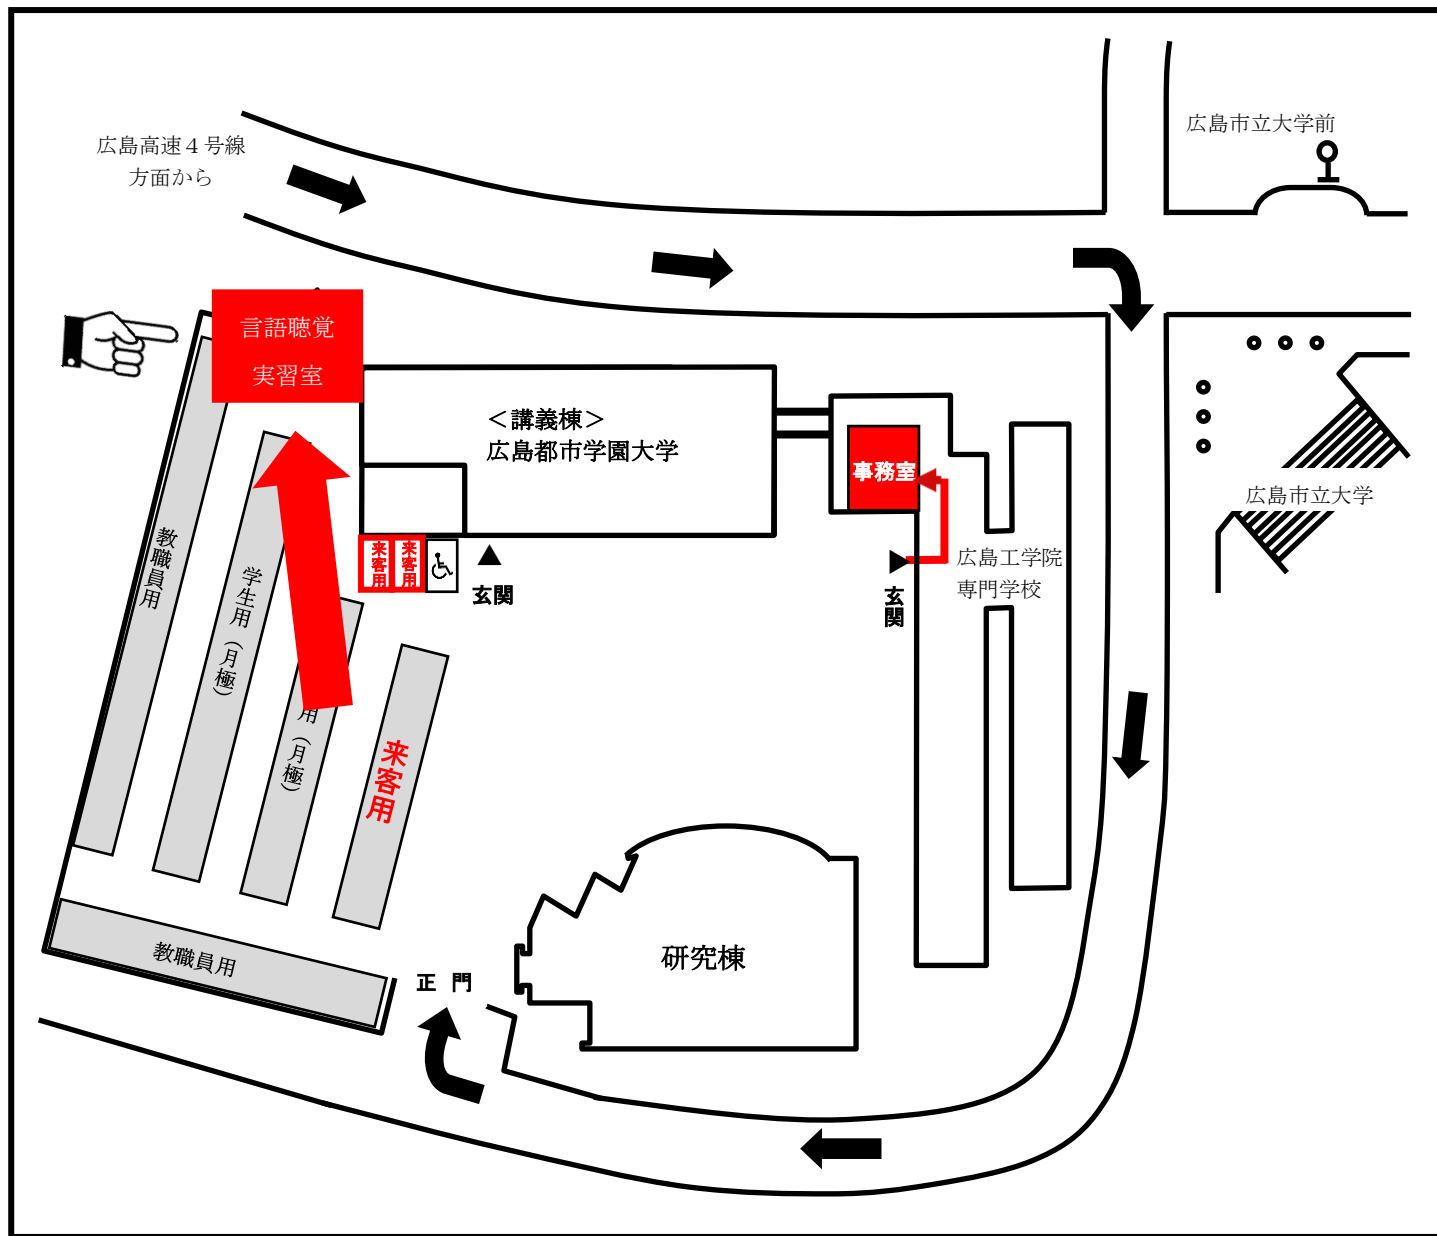

広島都市学園大学 西風新都キャンパス 言語聴覚実習室

※学生用の駐車場や、路上駐車はご遠慮ください。